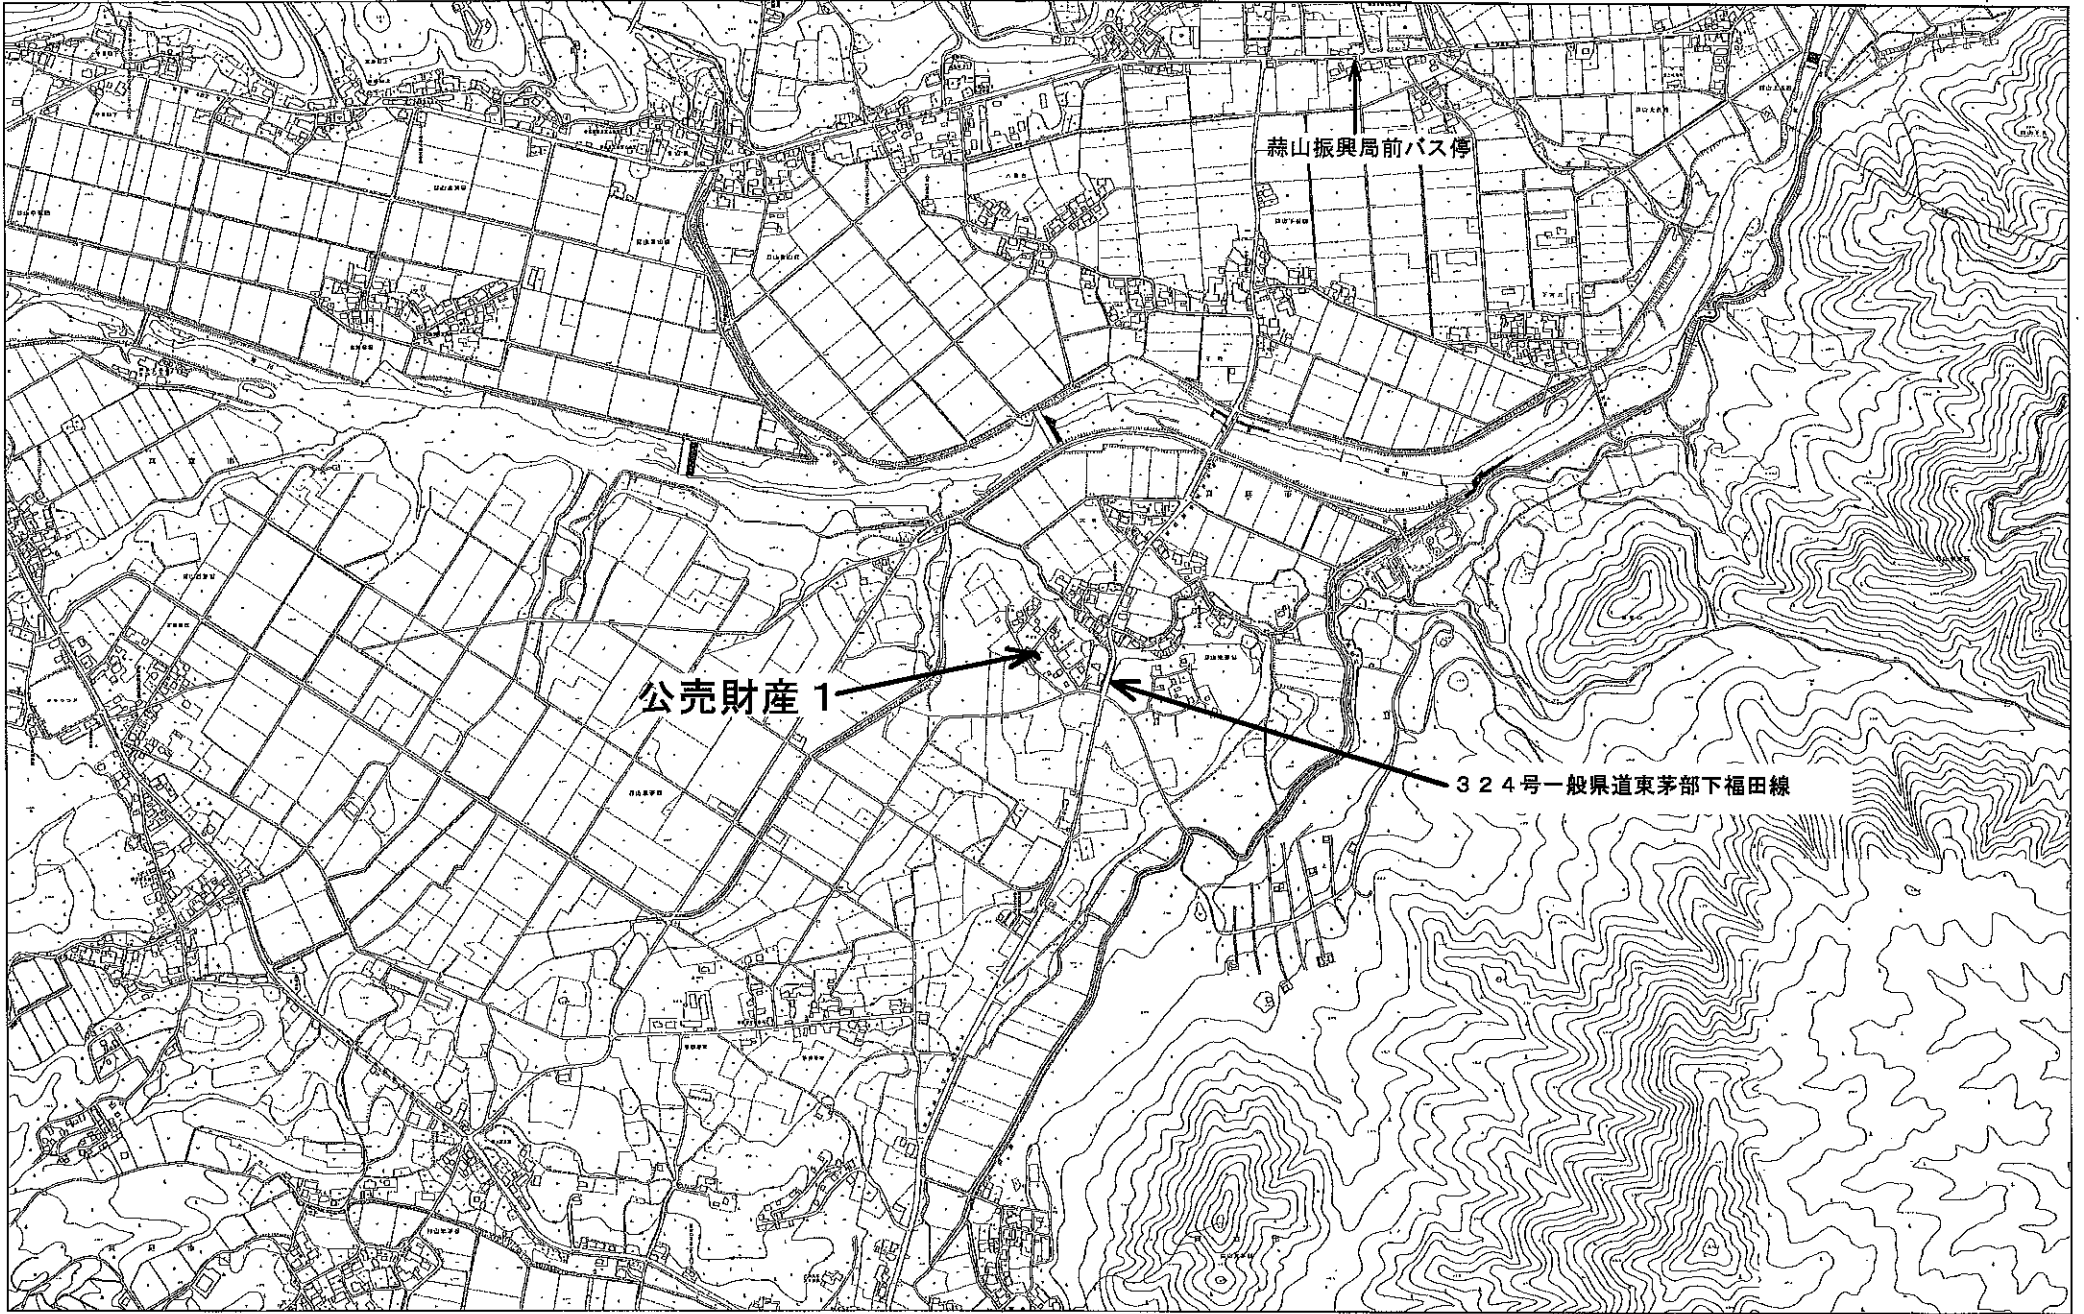

[所在図]

真庭市域図を概ねA3からA4に縮小しています。

[所在図]

公売財産 1

市道茅部野 7 号線

324号一般県道東茅部下福田線

真庭市域図を概ねA3からA4に縮小しています。

[見 取 図]

地番区域見出	蒜山東茅部
--------	-------

公図を概ねA3からA4に縮小しています。