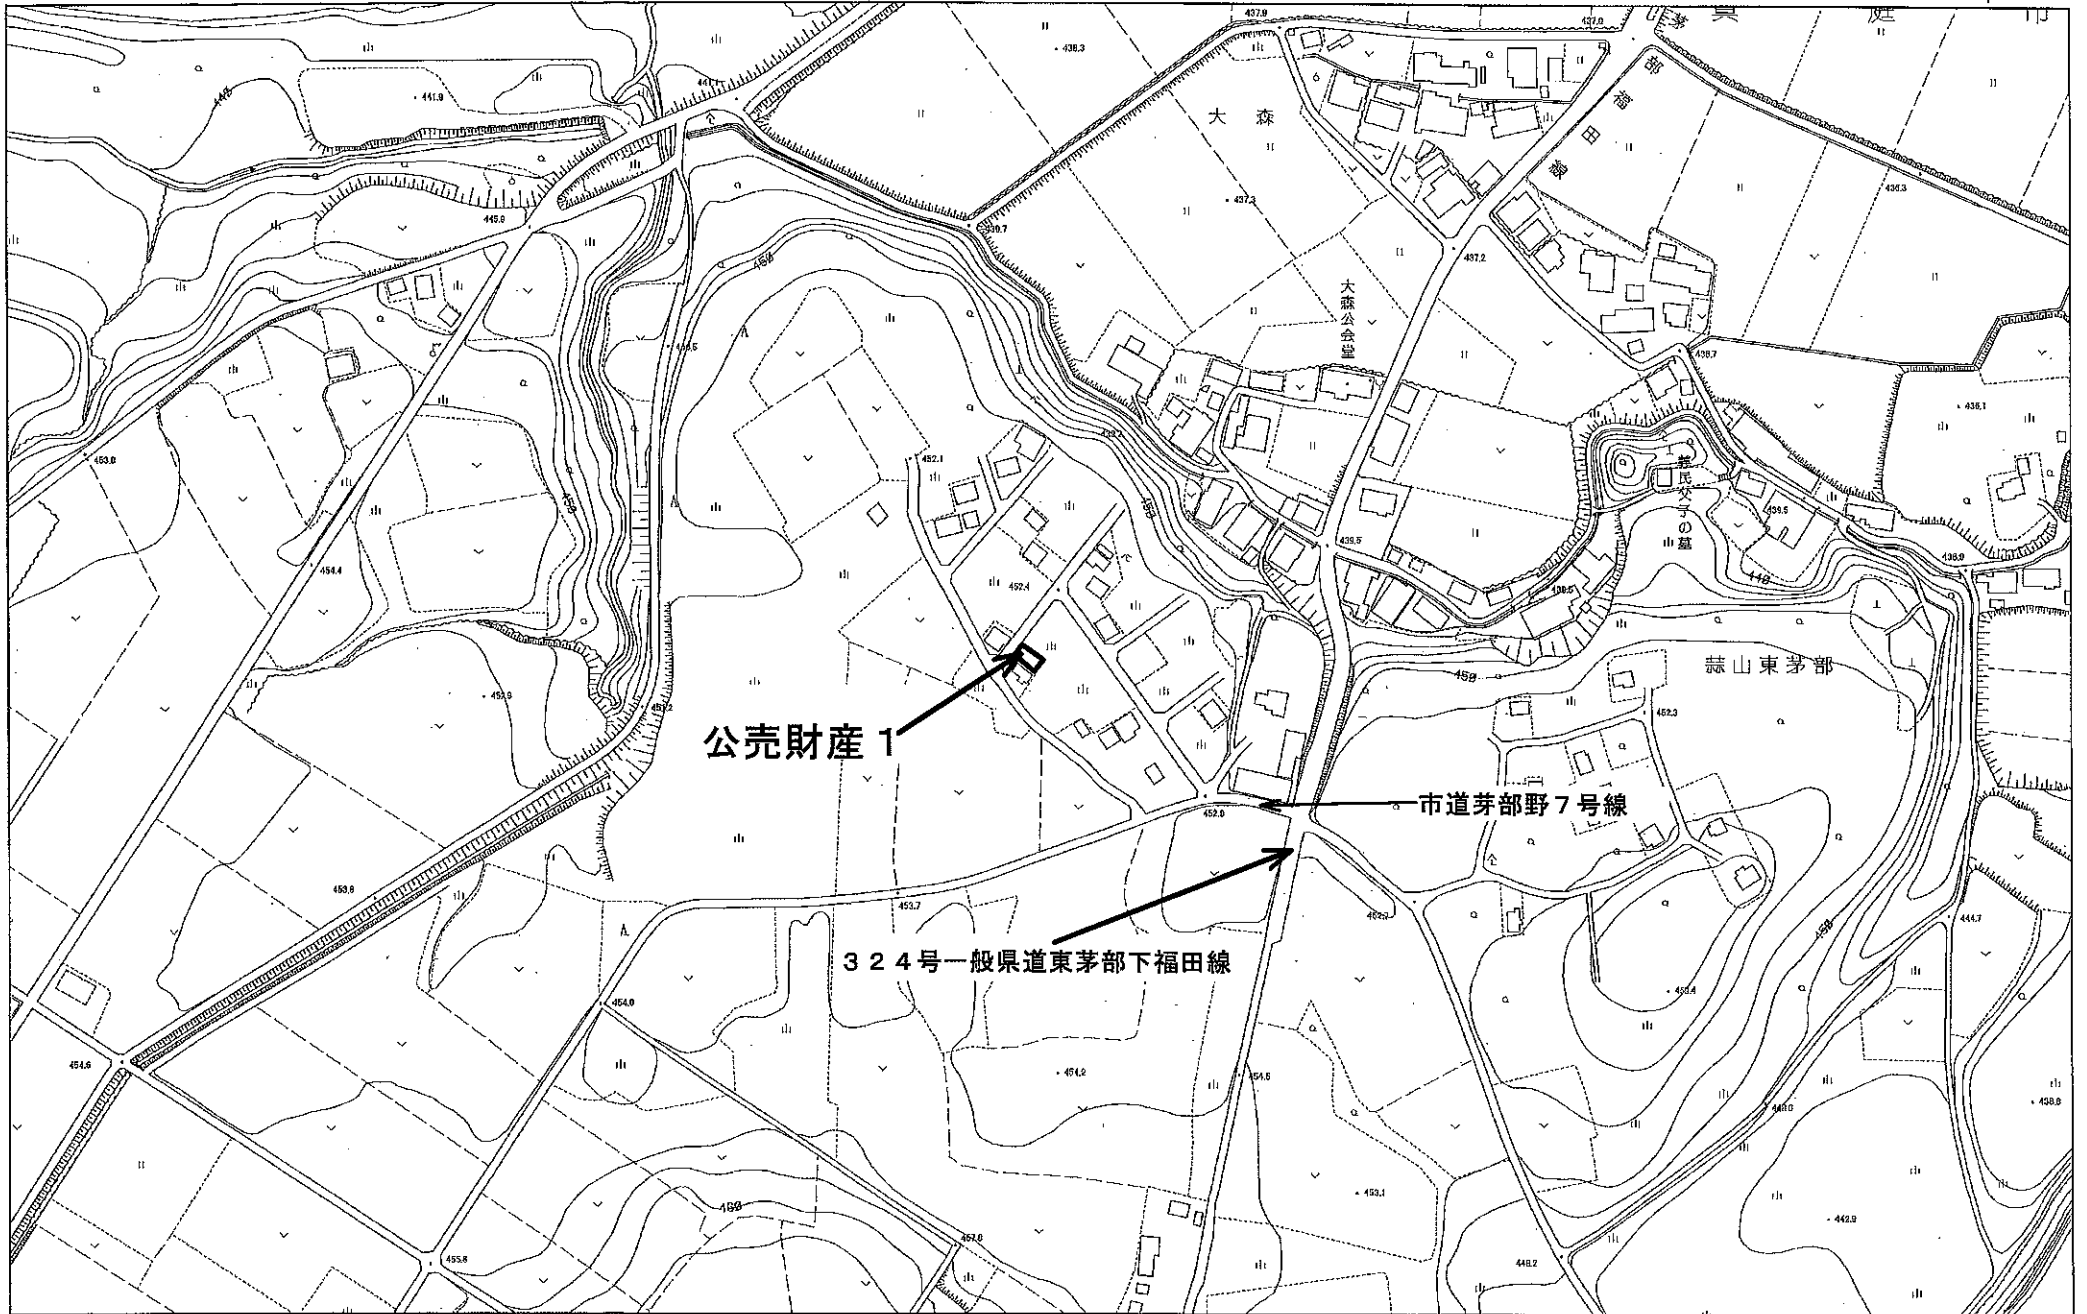

[所在図]

真庭市域図を概ねA3からA4に縮小しています。

[所在図]

公売財産 1

市道茅部野 7 号線

324号一般県道東茅部下福田線

真庭市域図を概ねA3からA4に縮小しています。

[見 取 図]

地番区域見出	蒜山東茅部
--------	-------

公図を概ねA3からA4に縮小しています。