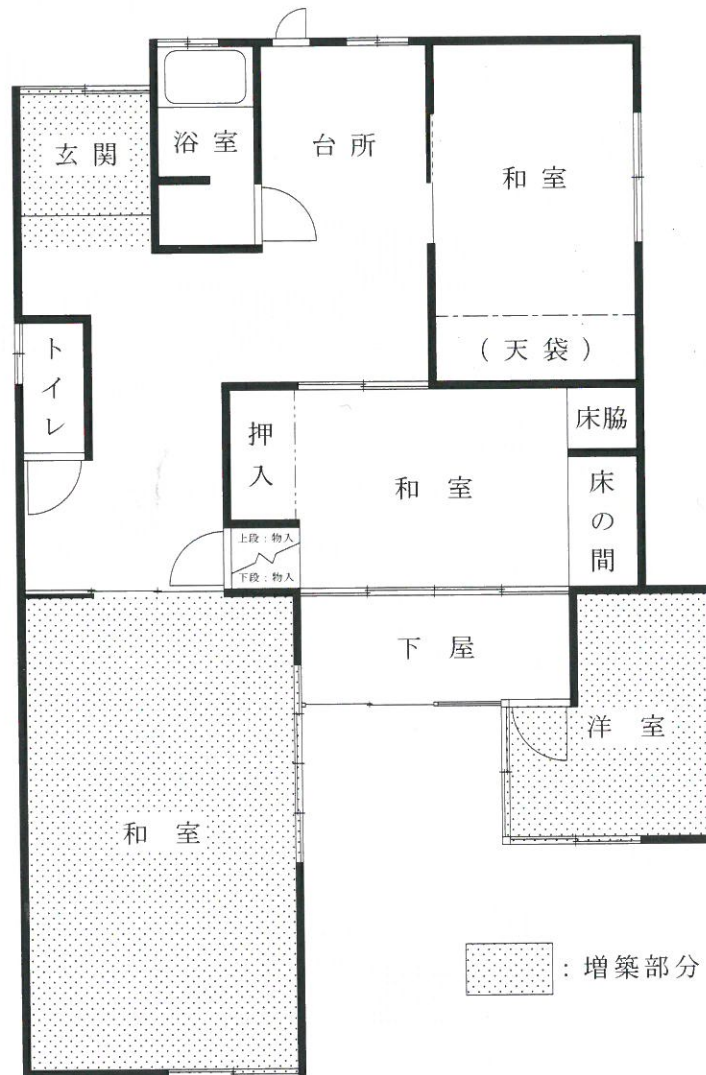

建物間取図

現況床面積：約90㎡（概測）